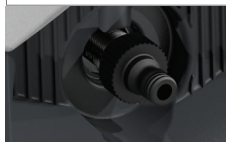

KRX PLUS

**WPS
SYSTEM**

soft

medium

hard

Ergonomic handle with lance and gun storage

Maniglia ergonomica con alloggiamento per pistola e lancia

Rubber hose R1 1/4

Tubo in gomma R1 1/4

PT 03 BRUSH

WPS SYSTEM

Select the washing program

Seleziona il programma di lavaggio

Integrated detergent tank, easily removable

Serbatoio detergente integrato facilmente removibile

Frontal coupling for connection to the water mains

Raccordo frontale per il collegamento alla rete idrica

FOR MORE INFO:
MAGGIORI INFORMAZIONI:

GENERAL FEATURES · CARATTERISTICHE GENERALI

- Cold water pressure washer with electric motor
- Brush motor with thermal protection
- Three-piston axial pump with aluminum head
- WPS system
- R1 1/4 rubber hose with metal reinforcement
- Ergonomic handle with lance and gun housing
- Total Stop system
- Plastic wheels Ø 17.5 cm with rubber covering
- Integrated detergent tank
- Hose reel located at the top
- *Idropulitrice ad acqua fredda con motore elettrico*
- *Motore universale ad alta efficienza con protezione termica*
- *Pompa assiale a tre pistoni con testata in alluminio*
- *WPS system*
- *Tube in gomma R1 1/4 con rinforzo metallico*
- *Maniglia ergonomica con alloggiamento per pistola e lancia*
- *Dispositivo Total Stop*
- *Ruote in plastica Ø 17.5 cm con rivestimento in gomma*
- *Serbatoio detergente integrato*
- *Avvolgitubo nella parte superiore*
- *Uso domestico*