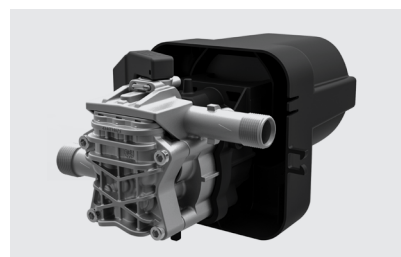

KRX PLUS

**WPS
SYSTEM**

soft

medium

hard

Ergonomic handle with lance and gun storage

Maniglia ergonomica con alloggiamento per pistola e lancia

Rubber hose R1 1/4

Tubo in gomma R1 1/4

PT 03 BRUSH

WPS SYSTEM

Select the washing program

Seleziona il programma di lavaggio

Integrated detergent tank, easily removable

Serbatoio detergente integrato facilmente removibile

Frontal coupling for connection to the water mains

Raccordo frontale per il collegamento alla rete idrica

FOR MORE INFO:
MAGGIORI INFORMAZIONI:

GENERAL FEATURES · CARATTERISTICHE GENERALI

- Cold water pressure washer with electric motor
- Brush motor with thermal protection
- Three-piston axial pump with aluminum head
- WPS system
- R1 1/4 rubber hose with metal reinforcement
- Ergonomic handle with lance and gun housing
- Total Stop system
- Plastic wheels Ø 17.5 cm with rubber covering
- Integrated detergent tank
- Hose reel located at the top
- *Idropulitrice ad acqua fredda con motore elettrico*
- *Motore universale ad alta efficienza con protezione termica*
- *Pompa assiale a tre pistoni con testata in alluminio*
- *WPS system*
- *Tube in gomma R1 1/4 con rinforzo metallico*
- *Maniglia ergonomica con alloggiamento per pistola e lancia*
- *Dispositivo Total Stop*
- *Ruote in plastica Ø 17.5 cm con rivestimento in gomma*
- *Serbatoio detergente integrato*
- *Avvolgitubo nella parte superiore*
- *Uso domestico*